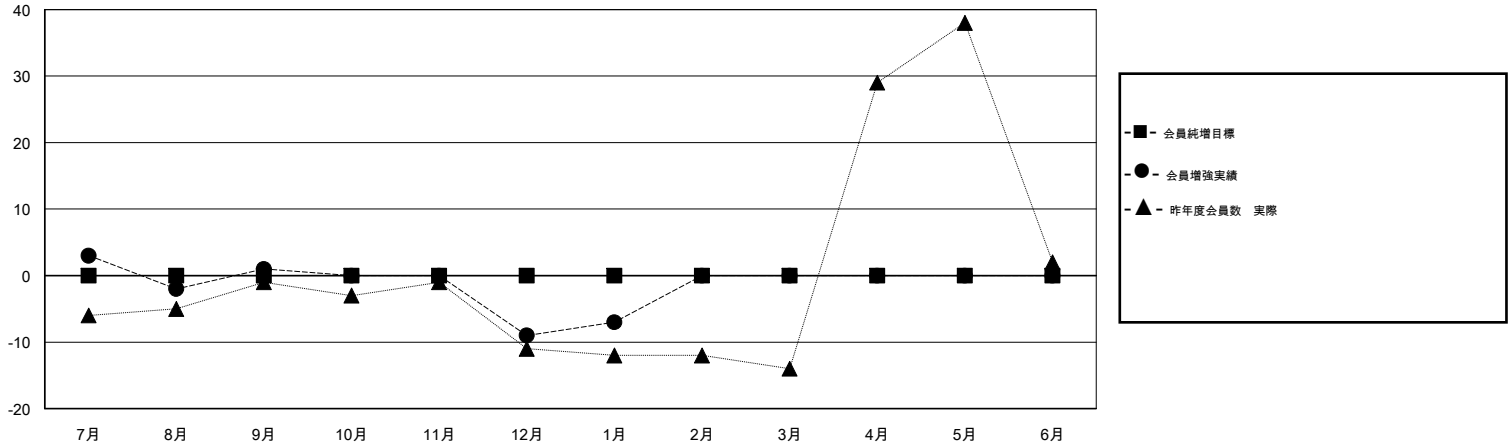

MONTHLY MEMBERSHIP PROGRESS REPORT

District 332 F

Results as of: 01/31/2019

GMT: MASAYOSHI MARUYAMA, YASUHISA NAKAMURA

地域 JAPAN

GMT会則地域

クラブ				名			
結果: 2018-2019				結果: 2018-2019			
四半期	新クラブ目標	新クラブ	解散クラブ	四半期	会員純増目標	会員増強実績	退会者(転籍を含む) 実際
7月/8月/9月	0	0	0	7月/8月/9月	0	28	26
10月/11月/12月	0	0	0	10月/11月/12月	0	8	18
1月/2月/3月	0	0	0	1月/2月/3月	0	6	4
4月/5月/6月	0	0	0	4月/5月/6月	0	0	0

新クラブ目標及び実績累計

会員目標及び実績累計

解散クラブ: 0	22 CLUBS OF 45 一名以上の新会員を登録	男女別 男性 977 (72.69%) 女性 367 (27.31%) 女性%年度目標: 0%
退会者 物故会員 5 クラブ解散 0 その他 43 合計 48	会員累計データを見るには、ここをクリック	世帯主/家族会員合計 562 国際会費半額の家族会員 306